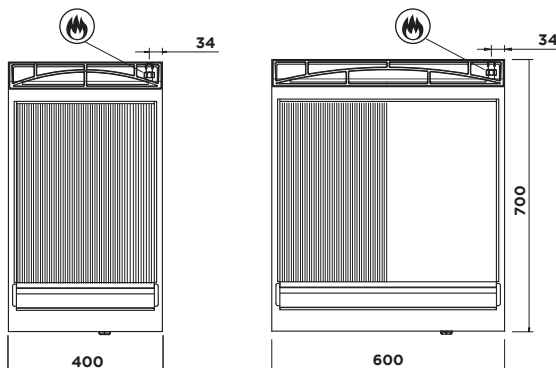

PLAQUE LISSE/NERVURÉE
GLATTER/GERILLTER PLATTE

1/2" GC

MADE IN ITALY

GIGA
GRANDI CUCINE

0114 REV 00