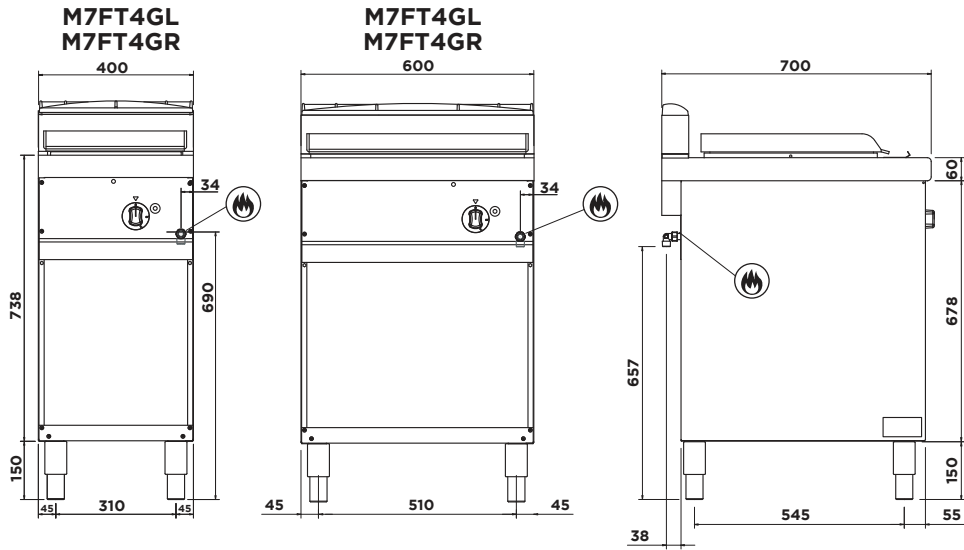

EMME 7

EMME

GRILLADE À GAZ

GAS-GRIDDLEPLATTE

PLAQUE LISSE
GLATTER PLATTE