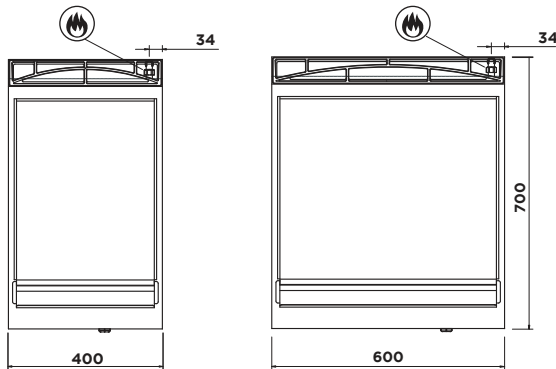

EMME 7

EMME

GRILLADE À GAZ

GAS-GRIDDLEPLATTE

PLAQUE LISSE
GLATTER PLATTE